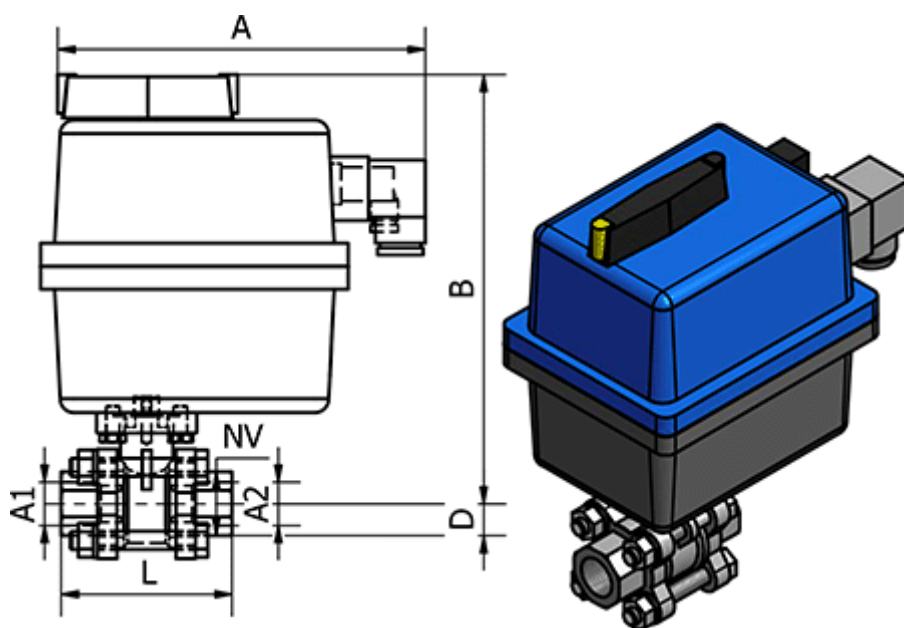

Varenummer: 5863503814
Beskrivelse: Kuglehane 350.3814, G 1 1/2" - G 1 1/2"
Gevind/Gevind

Mål

= -	L	= 104
= -	Max. Arbejdstryk	= 25 bar
= -	NV	= 58
= -	Tilslutning A1	= G 1 1/2"
= -	Tilslutning A2	= G 1 1/2"

A = 177

B = 211

D = 40